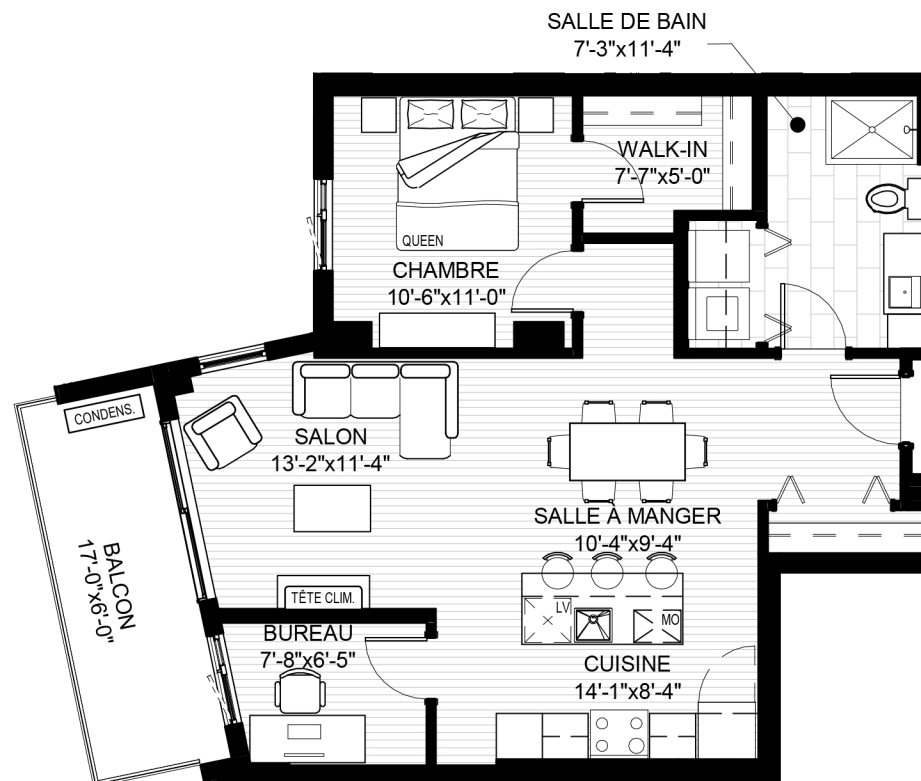

LE CARDINAL NORD

CONDOS LOCATIFS

TYPE C2

3 1/2 +

N° LOGEMENT

203, 303, 403, 503, 603

SUPERFICIE LOGEMENT

835 PI²

SUPERFICIE BALCON

101 PI²

SUPERFICIE TOTALE

936 PI²

BOULEVARD PIE-XI-SUD

RUE DES RIGOLES

Plans et superficies à titre indicatif seulement et sujets à changement sans préavis. Les dimensions telles que construites pourraient varier de celles indiquées. Ameublement illustré à titre d'exemple seulement. Date de révision : 31 mai 2021.