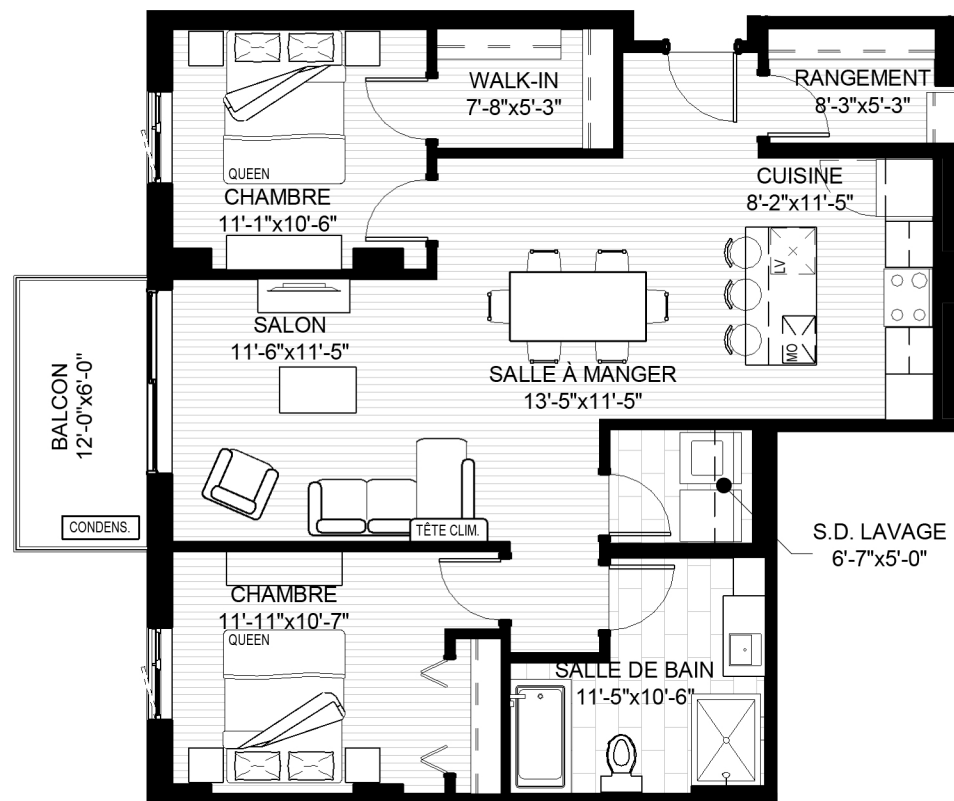

LE CARDINAL NORD

CONDOS LOCATIFS

TYPE D

4 1/2

N° LOGEMENT

104, 204, 304, 404, 504, 604

SUPERFICIE LOGEMENT

1067 PI²

SUPERFICIE BALCON

72 PI²

SUPERFICIE TOTALE

1139 PI²

BOULEVARD PIE-XI-SUD

RUE DES RIGOLES

Plans et superficies à titre indicatif seulement et sujets à changement sans préavis. Les dimensions telles que construites pourraient varier de celles indiquées. Ameublement illustré à titre d'exemple seulement. Date de révision : 31 mai 2021.