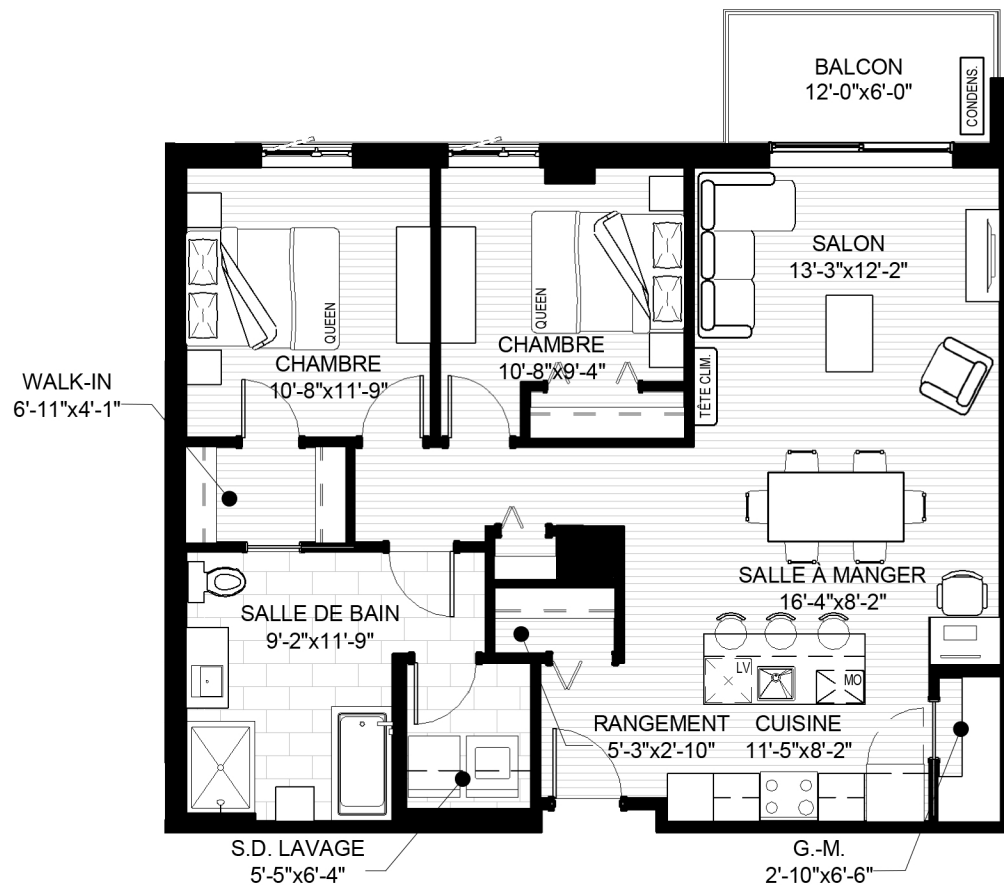

LE CARDINAL NORD

CONDOS LOCATIFS

TYPE F2

4½

N° LOGEMENT

110, 210, 310, 410, 510, 610

SUPERFICIE LOGEMENT

1074 PI²

SUPERFICIE BALCON

72 PI²

SUPERFICIE TOTALE

1146 PI²

BOULEVARD PIE-XI-SUD

RUE DES RIGOLES

Plans et superficies à titre indicatif seulement et sujets à changement sans préavis. Les dimensions telles que construites pourraient varier de celles indiquées. Ameublement illustré à titre d'exemple seulement. Date de révision : 31 mai 2021.