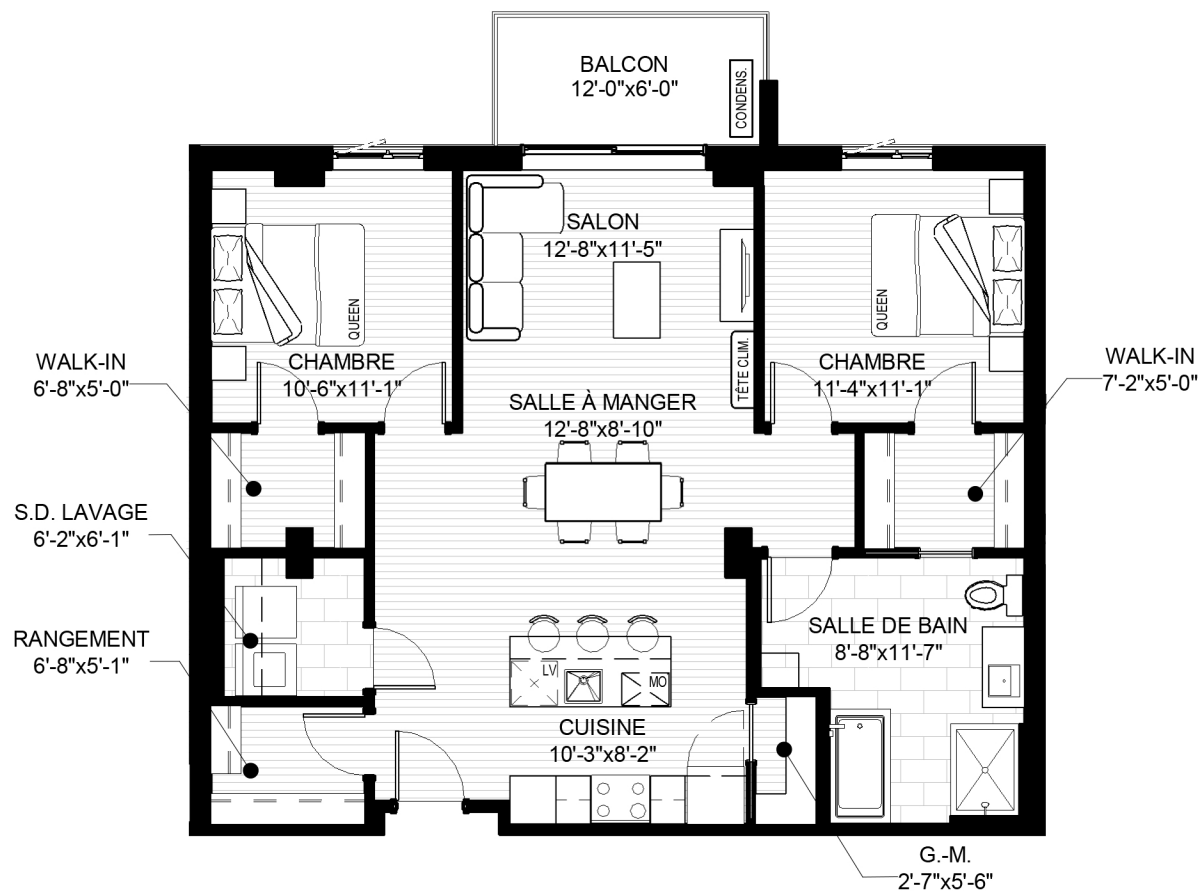

LE CARDINAL NORD

CONDOS LOCATIFS

TYPE H

4½

N° LOGEMENT

108, 208, 308, 408, 508, 608

SUPERFICIE LOGEMENT

1074 PI²

SUPERFICIE BALCON

72 PI²

SUPERFICIE TOTALE

1146 PI²

BOULEVARD PIE-XI-SUD

RUE DES RIGOLES

Plans et superficies à titre indicatif seulement et sujets à changement sans préavis. Les dimensions telles que construites pourraient varier de celles indiquées. Ameublement illustré à titre d'exemple seulement. Date de révision : 31 mai 2021.