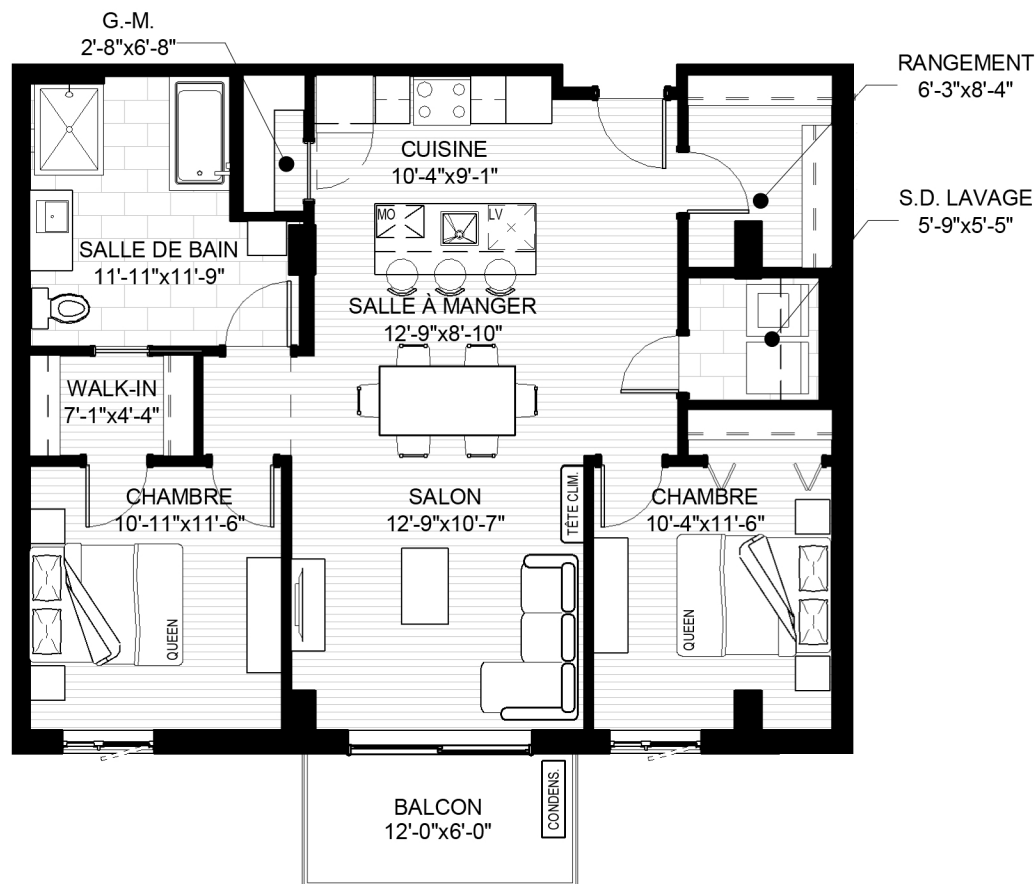

LE CARDINAL NORD

CONDOS LOCATIFS

TYPE H4

4 1/2

N° LOGEMENT

119, 219, 319, 419, 519, 619

SUPERFICIE LOGEMENT

1059 PI²

SUPERFICIE BALCON

72 PI²

SUPERFICIE TOTALE

1131 PI²

BOULEVARD PIE-XI-SUD

RUE DES RIGOLES

Plans et superficies à titre indicatif seulement et sujets à changement sans préavis. Les dimensions telles que construites pourraient varier de celles indiquées. Ameublement illustré à titre d'exemple seulement. Date de révision : 31 mai 2021.