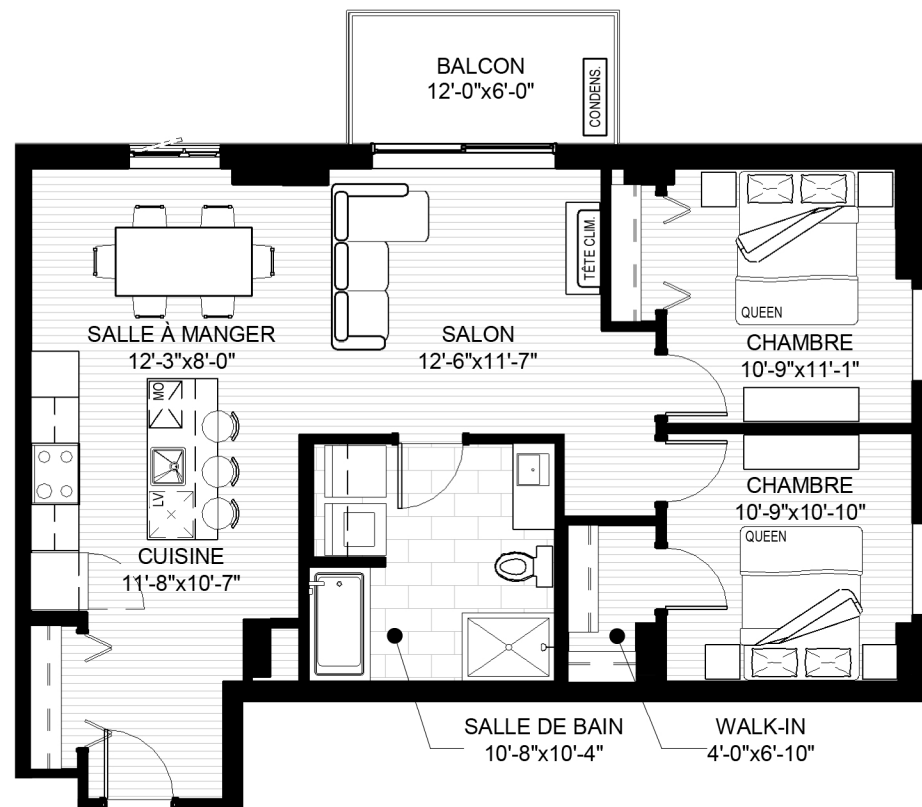

LE CARDINAL NORD

CONDOS LOCATIFS

TYPE J

4½

N° LOGEMENT

112, 212, 312, 412, 512, 612

SUPERFICIE LOGEMENT

990 PI²

SUPERFICIE BALCON

72 PI²

SUPERFICIE TOTALE

1062 PI²

BOULEVARD PIE-XI-SUD

RUE DES RIGOLES

Plans et superficies à titre indicatif seulement et sujets à changement sans préavis. Les dimensions telles que construites pourraient varier de celles indiquées. Ameublement illustré à titre d'exemple seulement. Date de révision : 31 mai 2021.