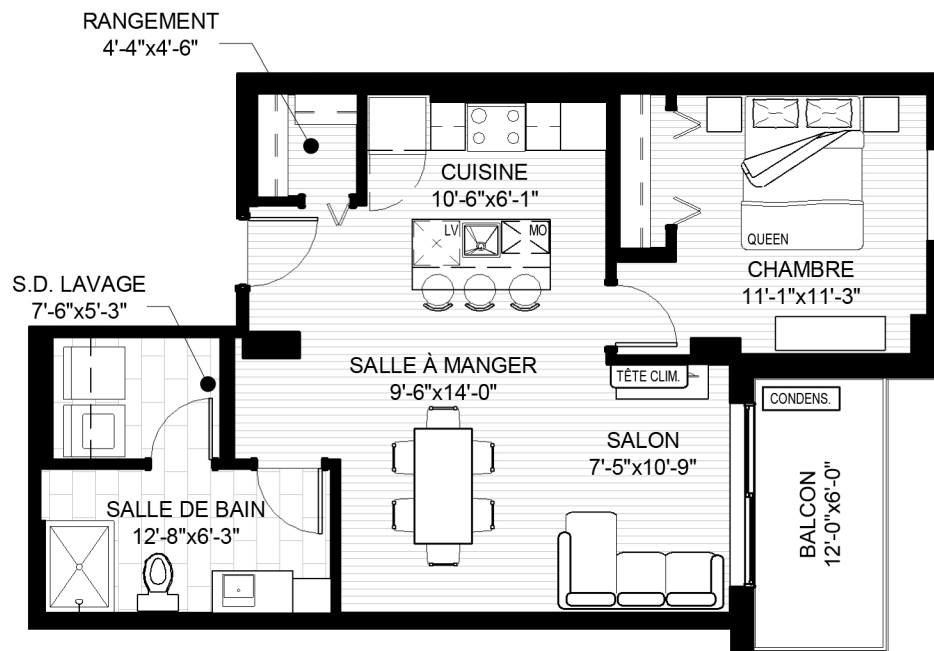

LE CARDINAL NORD

CONDOS LOCATIFS

TYPE K

3 1/2

N° LOGEMENT

113, 213, 313, 413, 513, 613

SUPERFICIE LOGEMENT

742 PI²

SUPERFICIE BALCON

72 PI²

SUPERFICIE TOTALE

814 PI²

BOULEVARD PIE-XI-SUD

RUE DES RIGOLES

Plans et superficies à titre indicatif seulement et sujets à changement sans préavis. Les dimensions telles que construites pourraient varier de celles indiquées. Ameublement illustré à titre d'exemple seulement. Date de révision : 31 mai 2021.