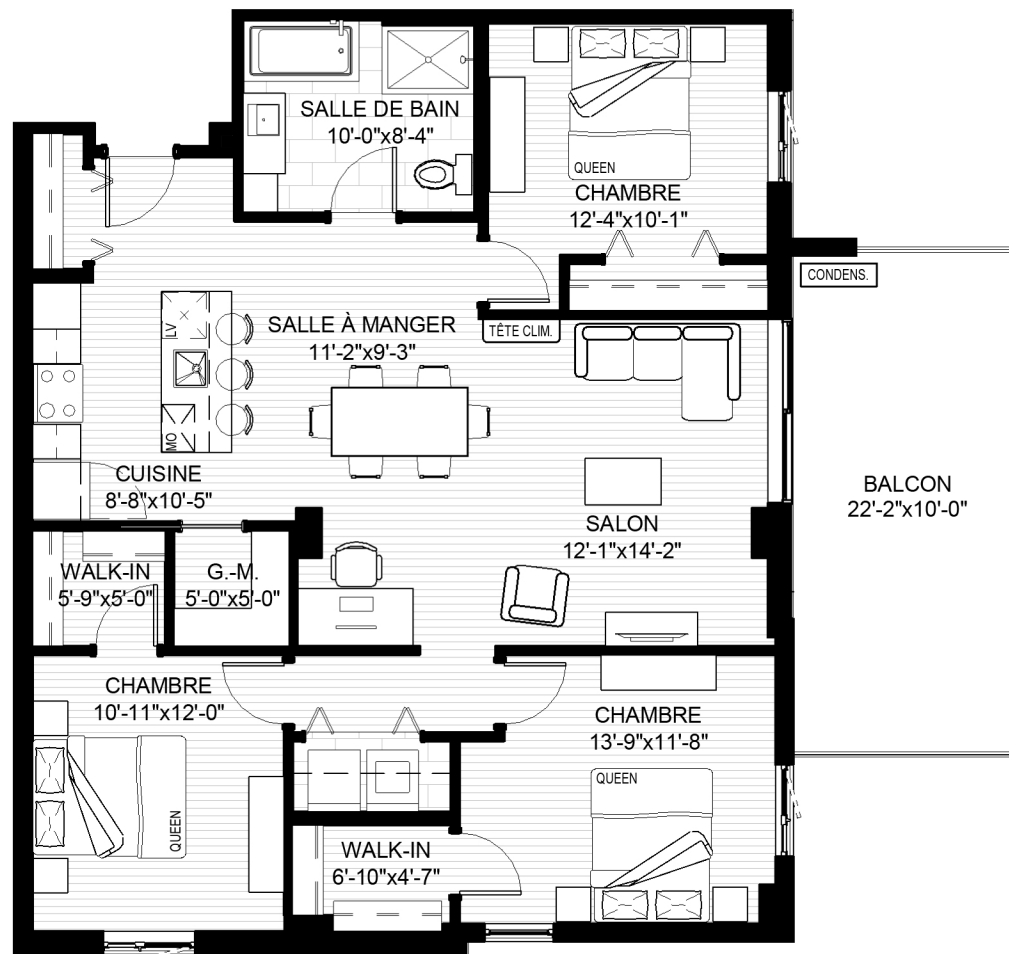

LE CARDINAL NORD

CONDOS LOCATIFS

TYPE L

5 1/2

N° LOGEMENT

115

SUPERFICIE LOGEMENT

1312 PI²

SUPERFICIE BALCON

220 PI²

SUPERFICIE TOTALE

1532 PI²

BOULEVARD PIE-XI-SUD

RUE DES RIGOLES

Plans et superficies à titre indicatif seulement et sujets à changement sans préavis. Les dimensions telles que construites pourraient varier de celles indiquées. Ameublement illustré à titre d'exemple seulement. Date de révision : 31 mai 2021.