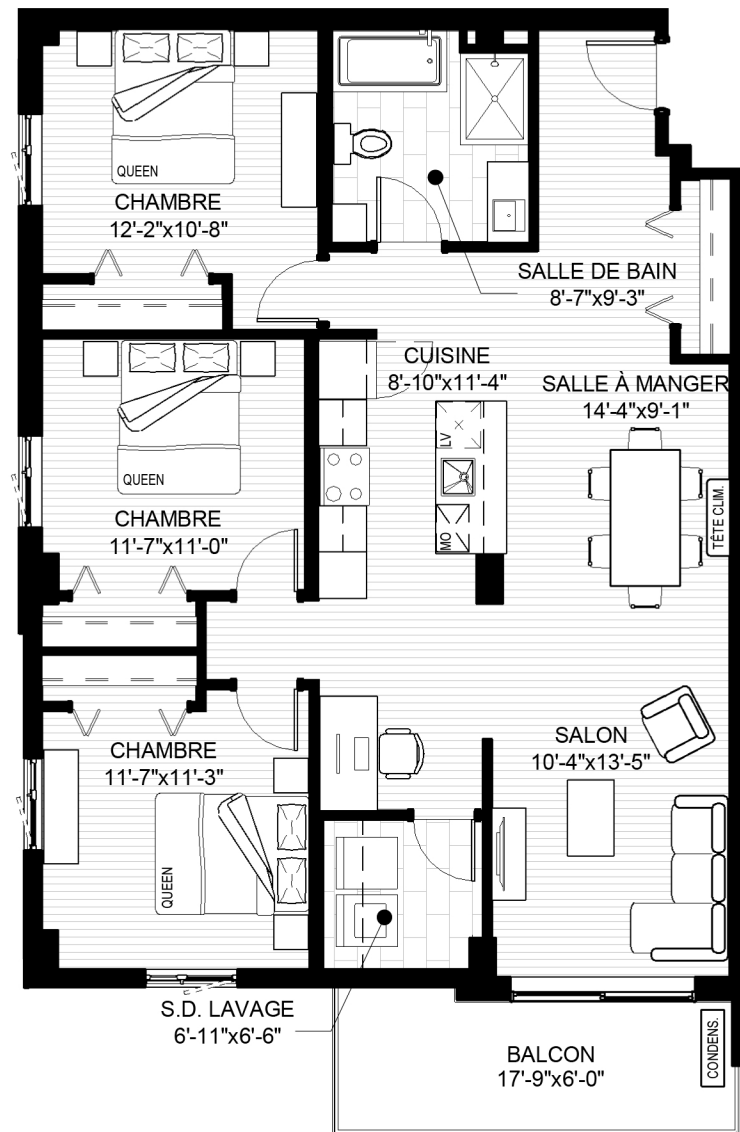

LE CARDINAL NORD

CONDOS LOCATIFS

TYPE M

5 1/2

N° LOGEMENT

116, 216, 316, 416, 516, 616

SUPERFICIE LOGEMENT

1304 PI²

SUPERFICIE BALCON

106 PI²

SUPERFICIE TOTALE

1410 PI²

BOULEVARD PIE-XI-SUD

RUE DES RIGOLES

Plans et superficies à titre indicatif seulement et sujets à changement sans préavis. Les dimensions telles que construites pourraient varier de celles indiquées. Ameublement illustré à titre d'exemple seulement. Date de révision : 31 mai 2021.