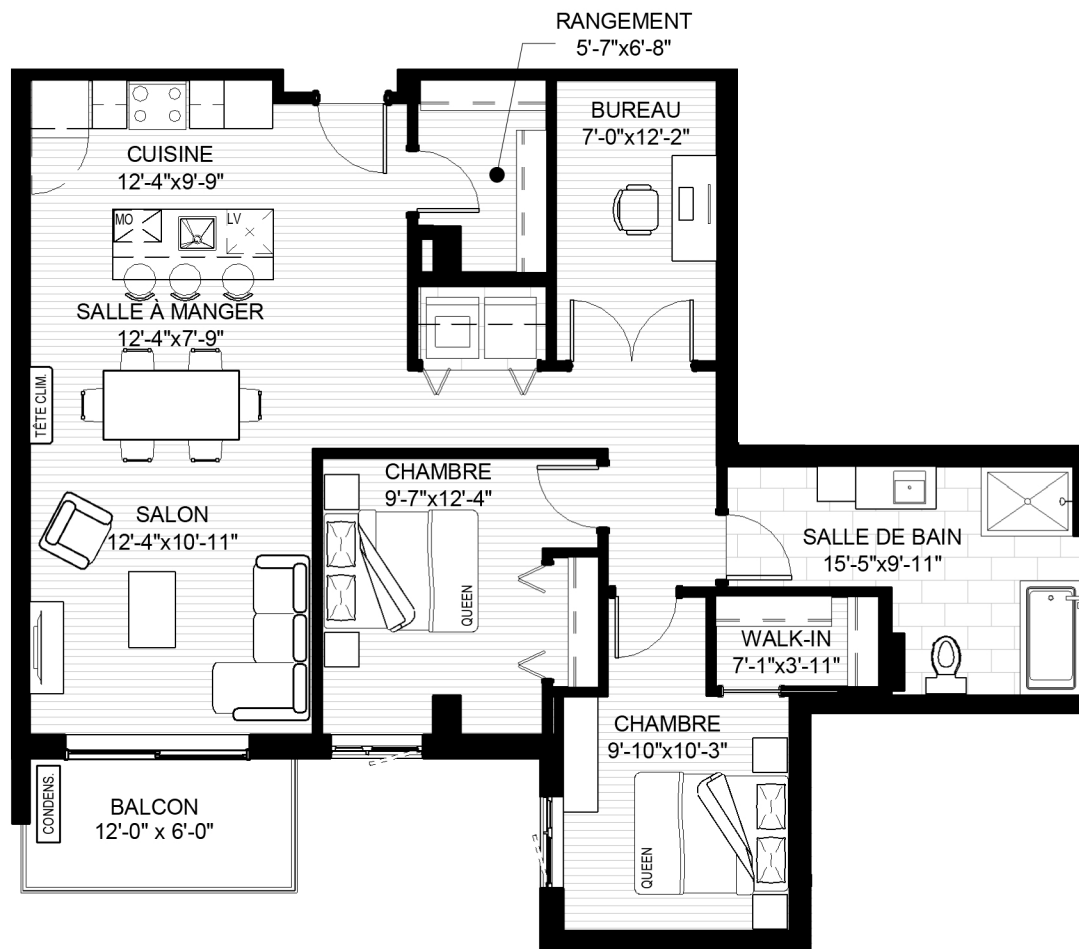

LE CARDINAL NORD

CONDOS LOCATIFS

TYPE O

4 1/2 +

N° LOGEMENT

118, 218, 318, 418, 518, 618

SUPERFICIE LOGEMENT

1178 PI²

SUPERFICIE BALCON

72 PI²

SUPERFICIE TOTALE

1250 PI²

BOULEVARD PIE-XI-SUD

RUE DES RIGOLES

Plans et superficies à titre indicatif seulement et sujets à changement sans préavis. Les dimensions telles que construites pourraient varier de celles indiquées. Ameublement illustré à titre d'exemple seulement. Date de révision : 31 mai 2021.