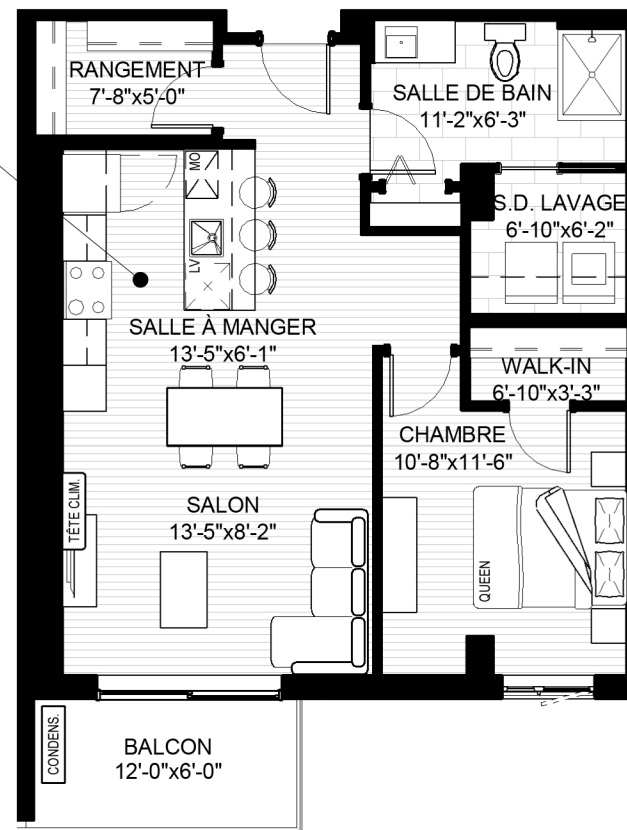

LE CARDINAL NORD

CONDOS LOCATIFS

TYPE P

3 1/2

N° LOGEMENT

120, 220, 320, 420, 520, 620

SUPERFICIE LOGEMENT

770 PI²

SUPERFICIE BALCON

72 PI²

SUPERFICIE TOTALE

842 PI²

BOULEVARD PIE-XI-SUD

RUE DES RIGOLES

Plans et superficies à titre indicatif seulement et sujets à changement sans préavis. Les dimensions telles que construites pourraient varier de celles indiquées. Ameublement illustré à titre d'exemple seulement. Date de révision : 31 mai 2021.